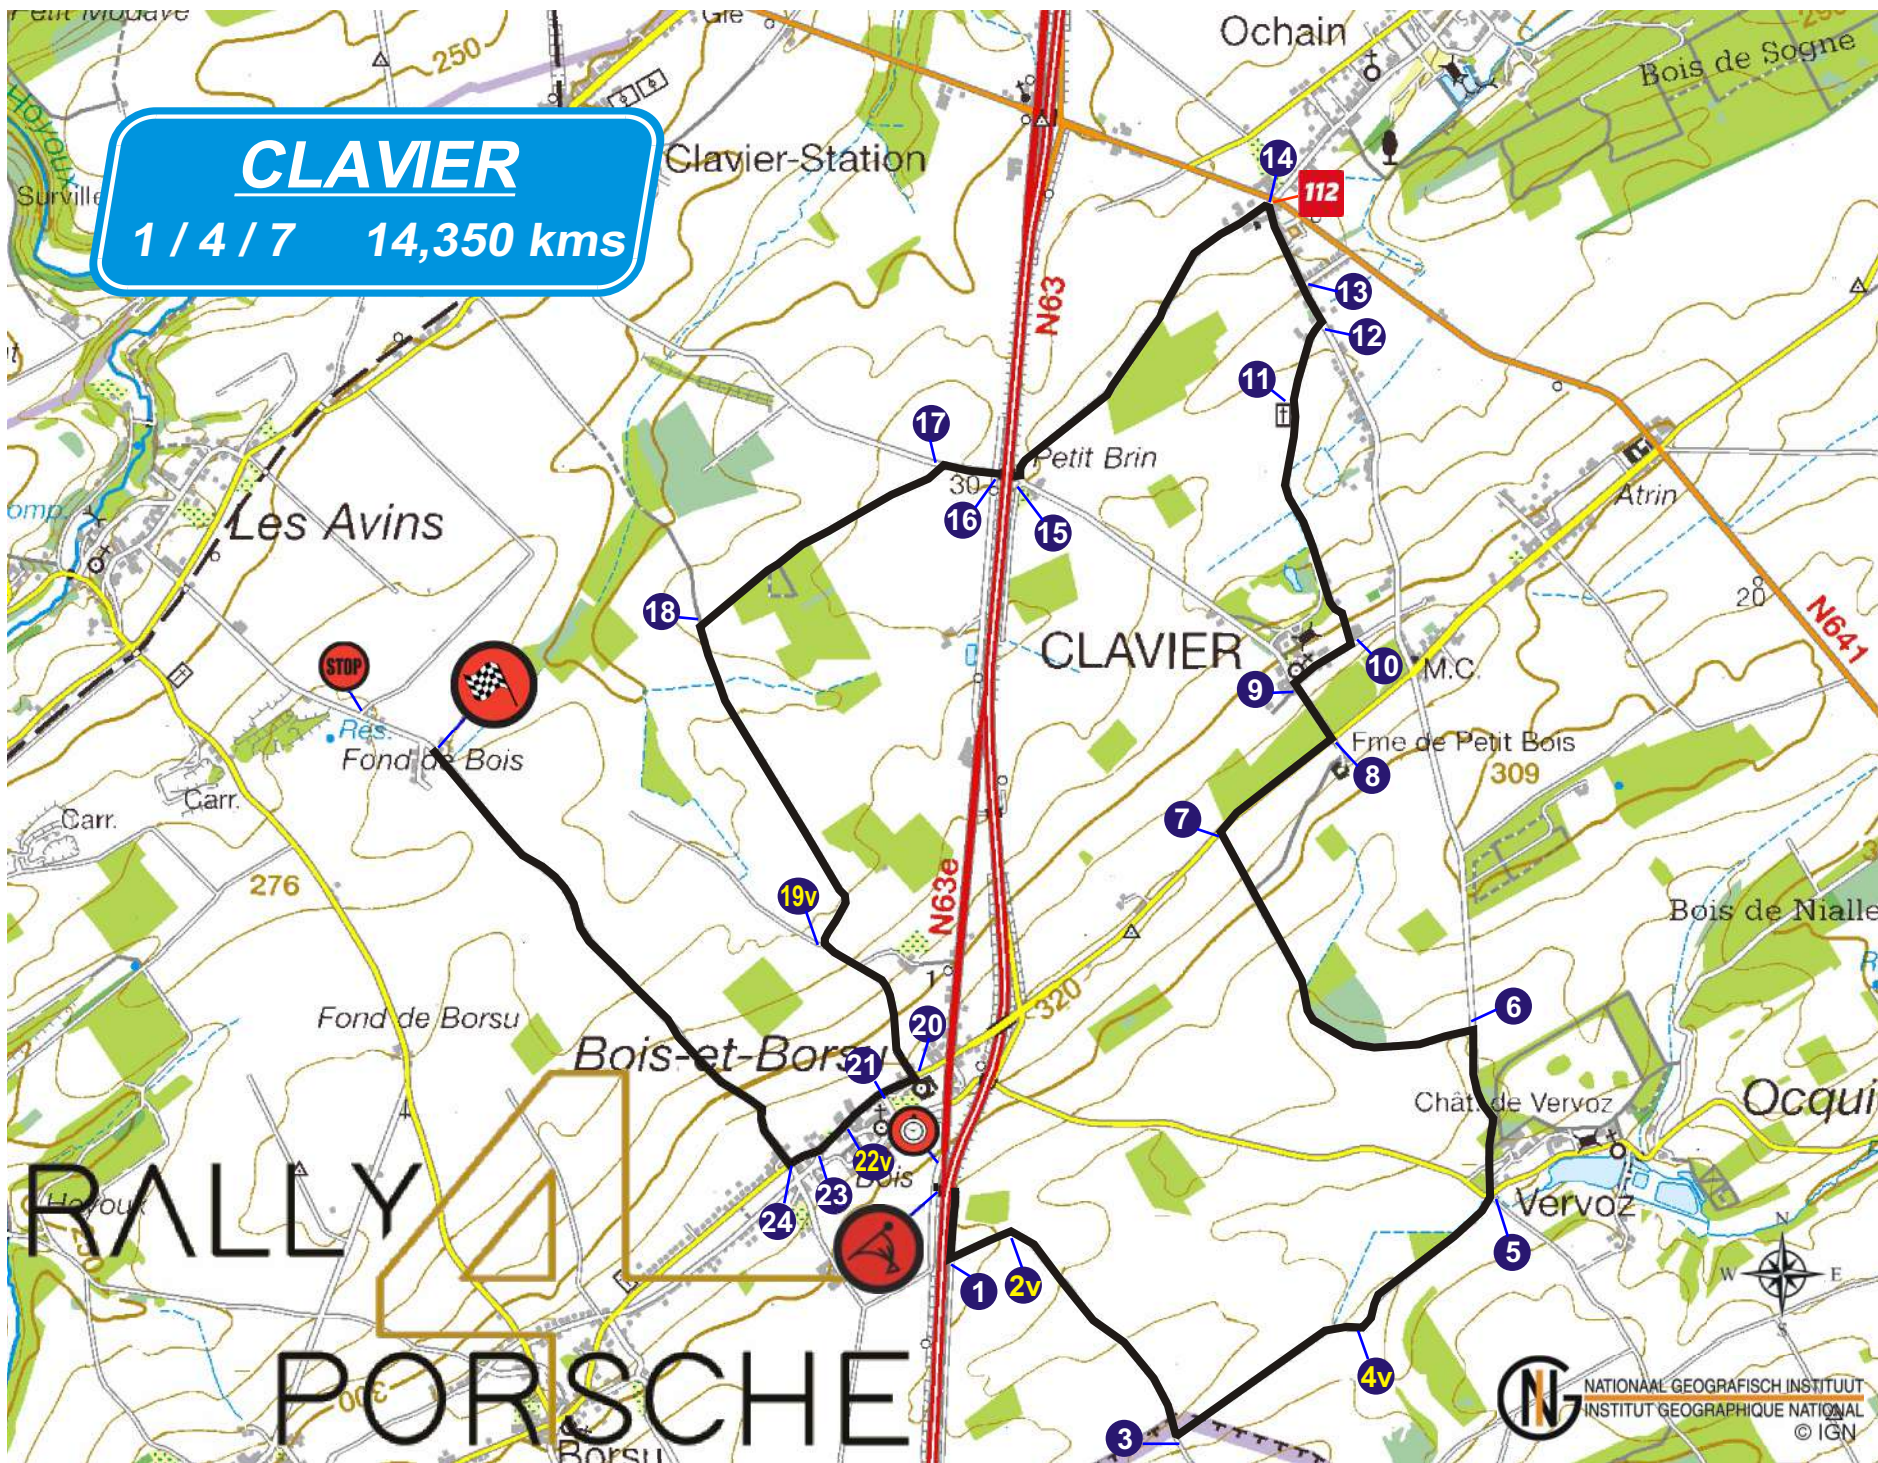

# CLAVIER

1 / 4 / 7 14,350 kms

RALLY

PORSCHE