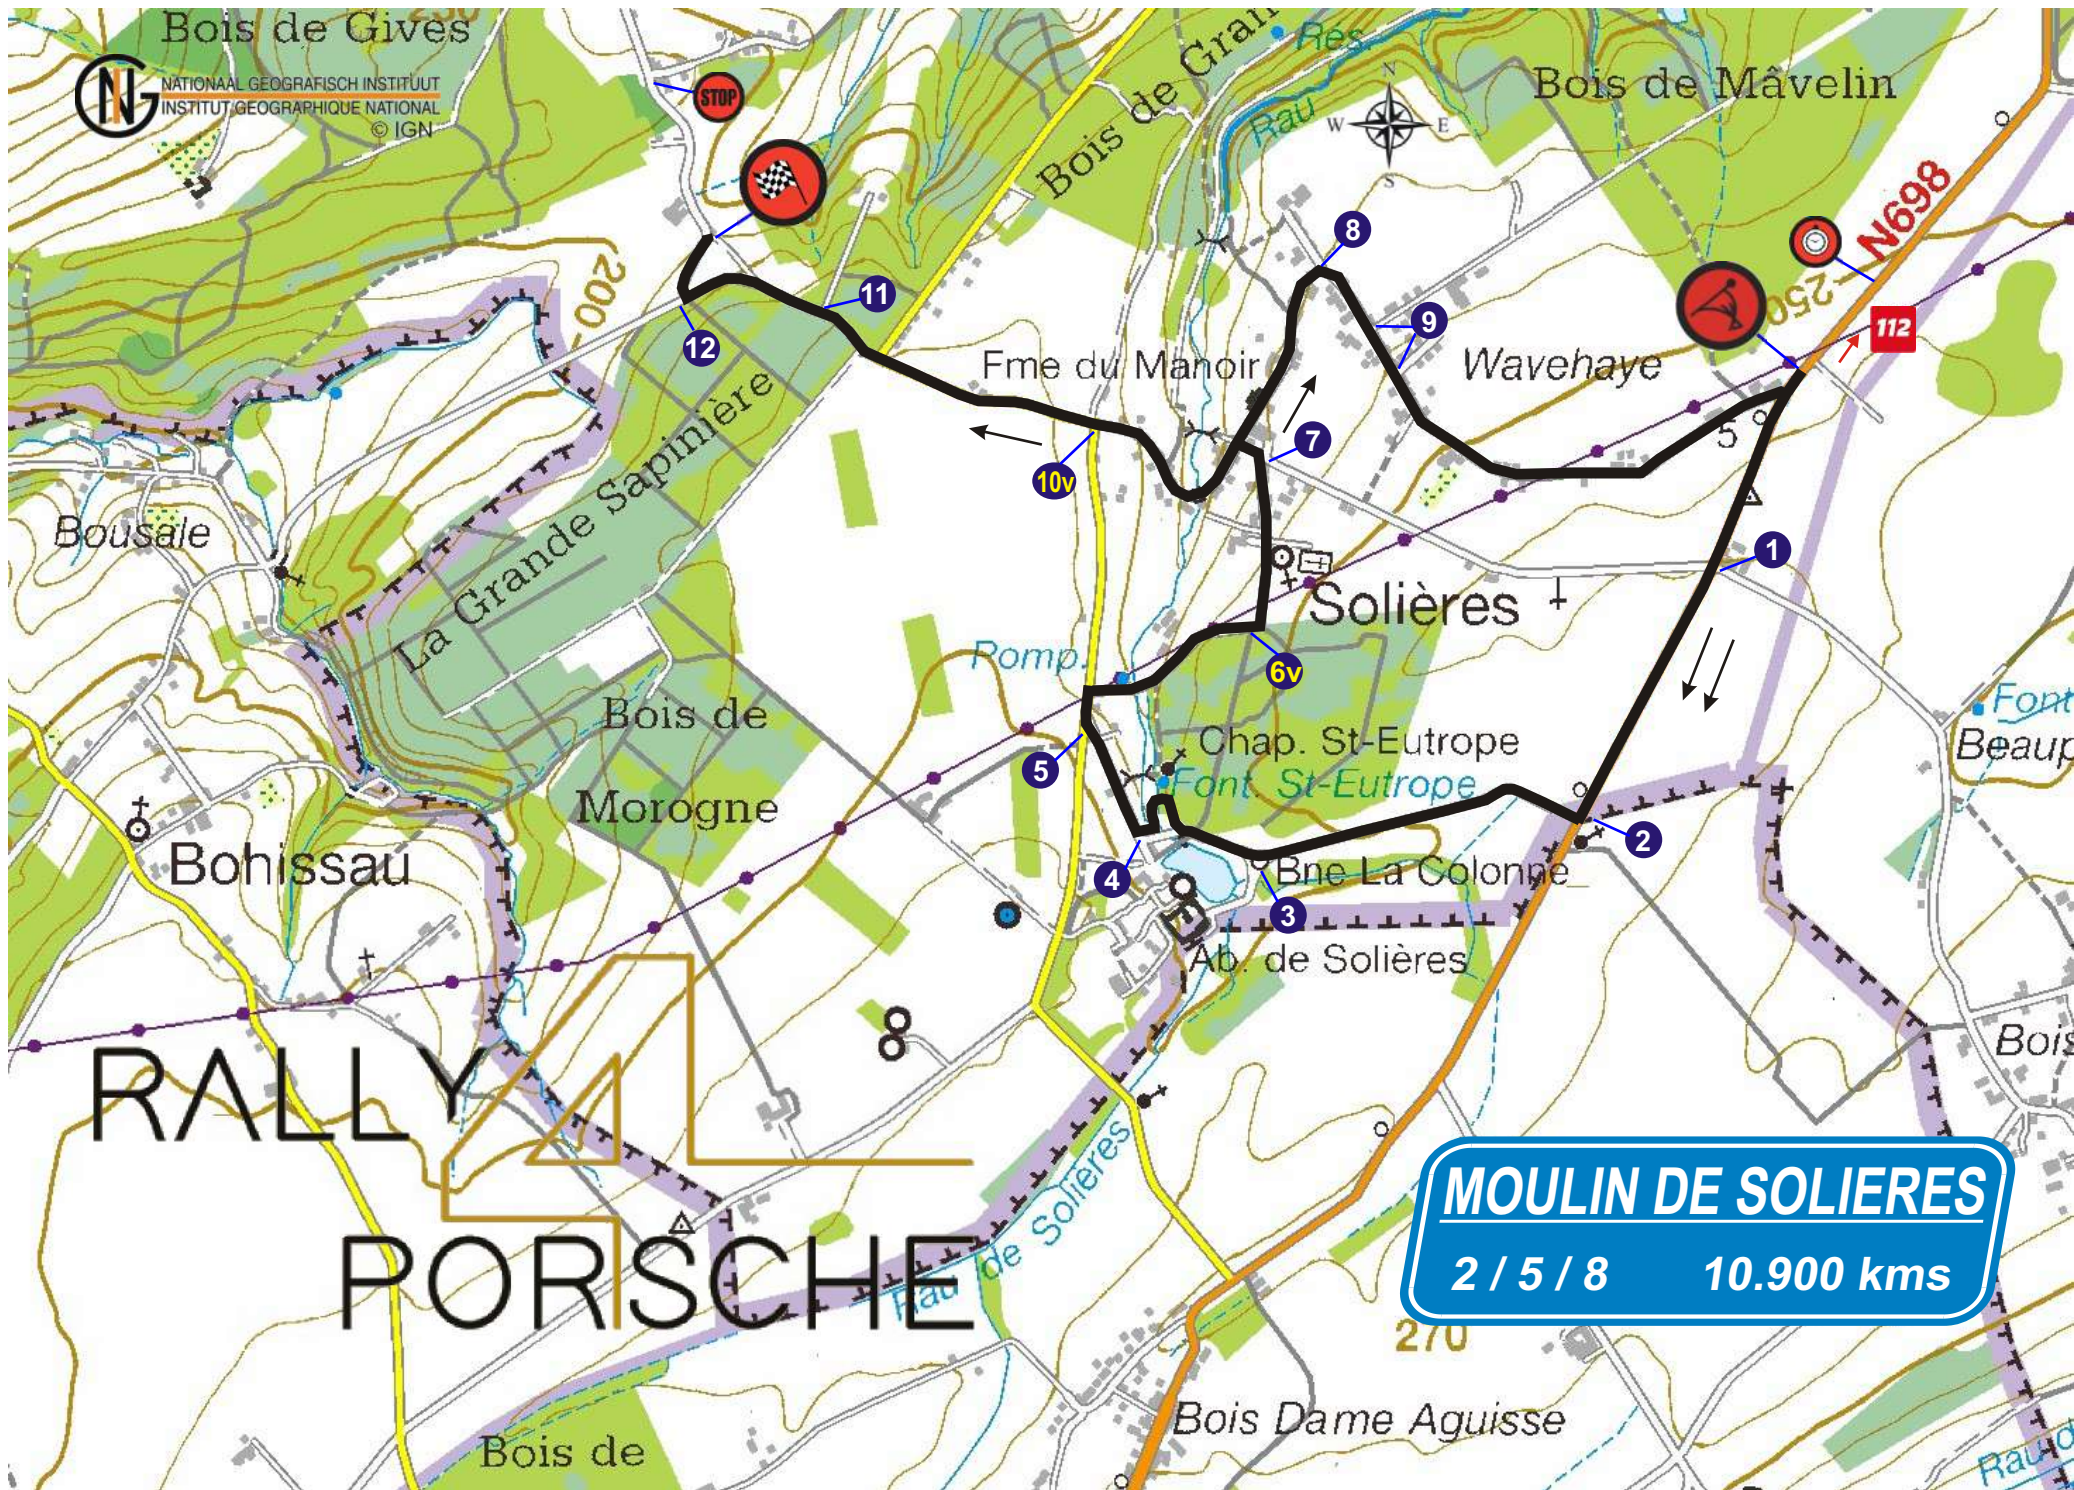

NATIONAL GEOGRAFISCH INSTITUUT  
INSTITUT GEOGRAPHIQUE NATIONAL  
© IGN

# RALLY PORISCHE

**MOULIN DE SOLIERES**  
2 / 5 / 8 10.900 kms